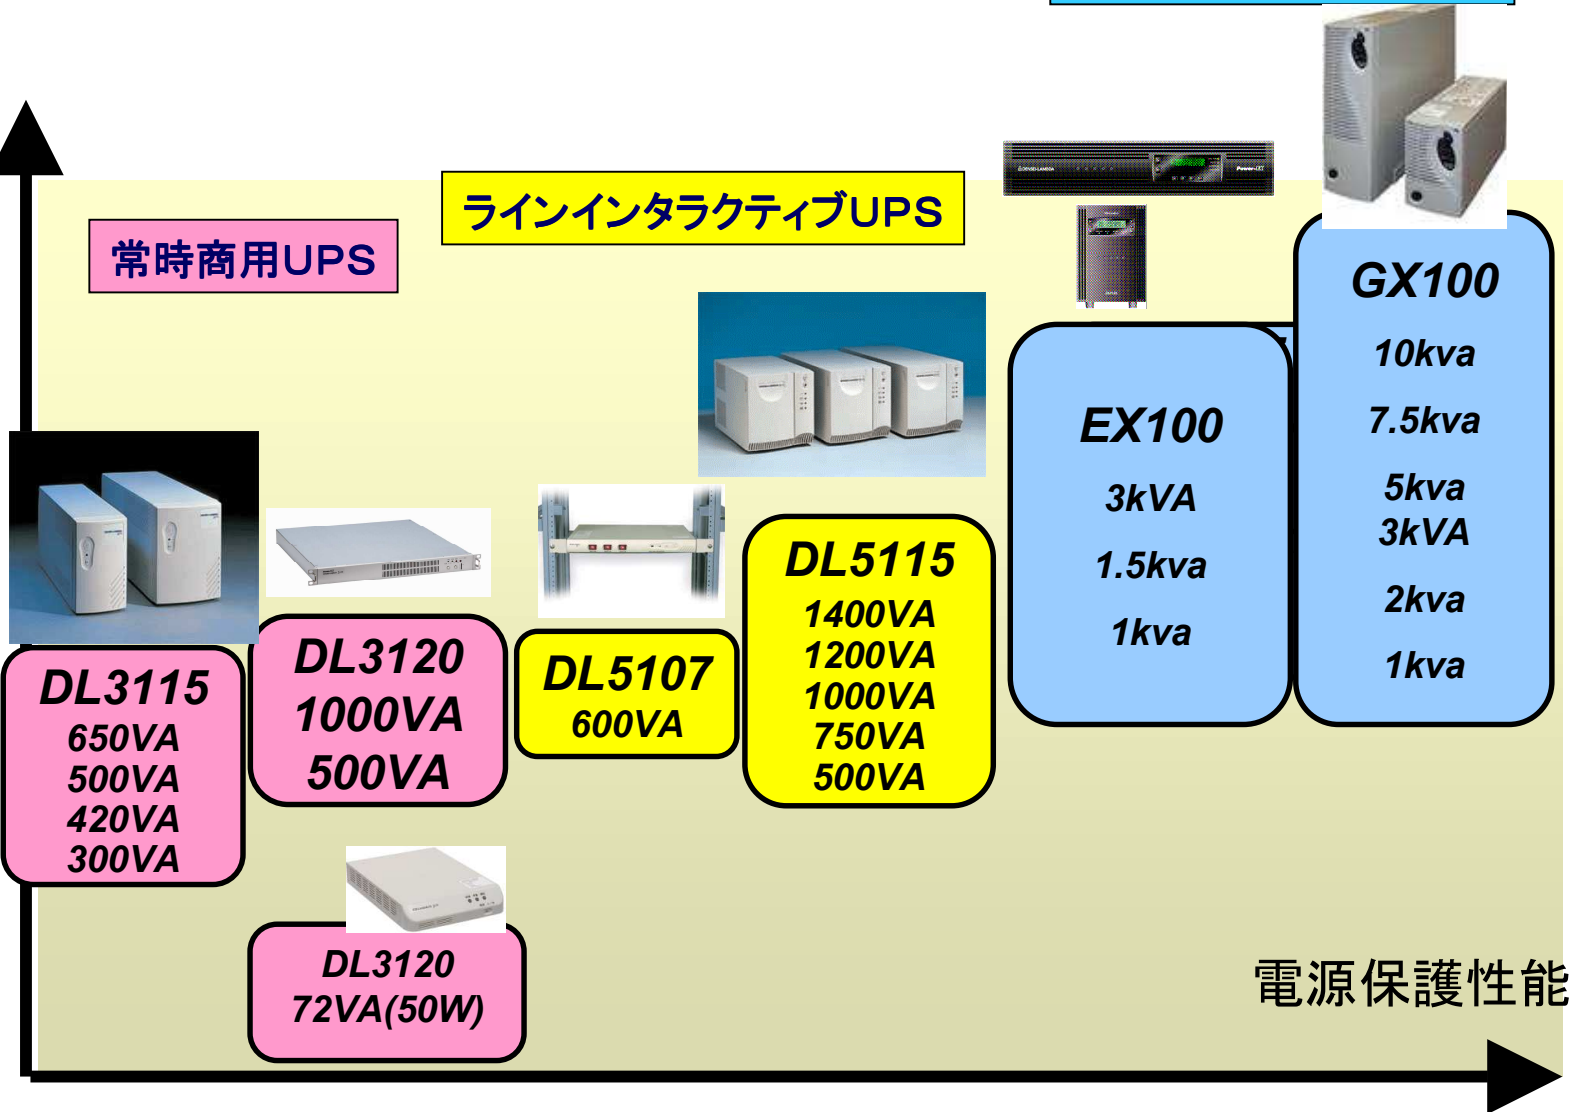

# 富士電機システムズ 単相UPSラインナップ°

容量  
大  
↑

常時インバータUPS

常時商用UPS

ラインインタラクティブUPS

SVx2台位

SVx1台

PCx1台

ハブ, ルータ  
ONU  
↓

小

**DL3115**  
650VA  
500VA  
420VA  
300VA

**DL3120**  
1000VA  
500VA

**DL5107**  
600VA

**DL5115**  
1400VA  
1200VA  
1000VA  
750VA  
500VA

**EX100**  
3kVA  
1.5kva  
1kva

**GX100**  
10kva  
7.5kva  
5kva  
3kVA  
2kva  
1kva

**DL3120**  
72VA(50W)

電源保護性能