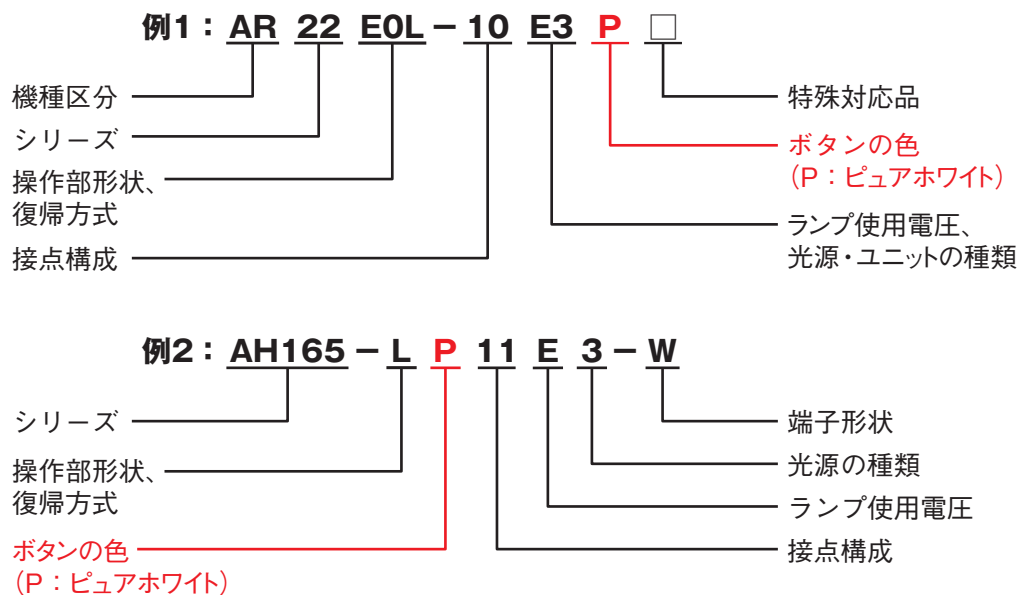

■ご注文指定事項

照光タイプ（照光押しボタンスイッチ、表示灯他）の形式の色記号を「P」とご指定ください。

■価格(税抜)

名称	希望小売価格〔円〕
ピュアホワイト LED タイプ	標準品に対して+155