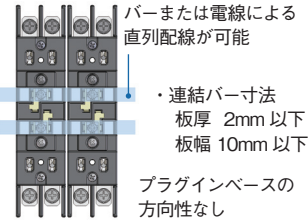

● 表面・裏面接続可能

● 安全性の向上

充電部の保護機能を強化し、ブレーカ本体を装着しない状態でも、ワンタッチ着脱方式の保護カバーにより充電部を露出しません。

正面方向
IP20 相当

保護カバー装着状態
(ブレーカ未取付け時)

保護カバーを外した状態

● 警報スイッチ配線

※プラグインベースからの引出しは1a接点のみとなります。