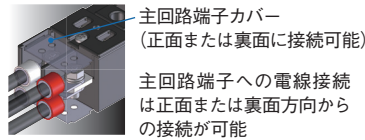

● 表面・裏面接続可能

● 安全性の向上

充電部の保護機能を強化し、ブレーカ本体を装着しない状態でも、ワンタッチ着脱方式の保護カバーにより充電部を露出しません。

正面方向
IP20 相当

保護カバー装着状態
(ブレーカ未取付け時)

保護カバーを外した状態

● 警報スイッチ配線

※プラグインベースからの引出しは1a接点のみとなります。