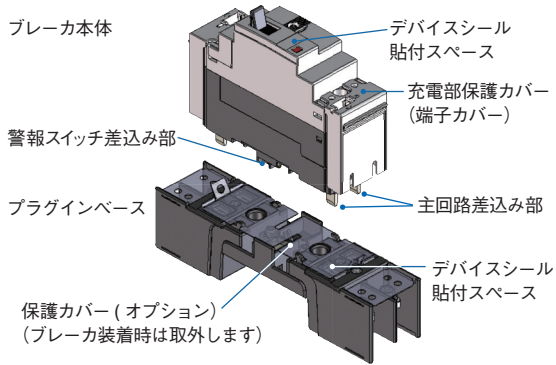

オートブレーカ・漏電遮断器

G-TWIN Λ (ラムダ) シリーズ プラグイン形

業界最小サイズの分岐回路用プラグインブレーカ！
主回路・警報スイッチのプラグイン構造で、省配線、省力化を実現！

■特長

- “TWIN ブレーカ” として最小サイズ*のプラグインブレーカ
* 幅40mm×長さ170mm×高さ88mm (2極)
- AC230V/15kAの高遮断性能
- 主回路および警報スイッチのプラグイン構造、配線部分とブレーカを容易に分離できるため、分岐回路増設時の省配線、工数削減を実現

■適用例

- 分岐回路増設時の省配線・工数削減ニーズの高いデータセンター向け

■形式説明

本体：EW50SBG-2P050BPK

(注) プラグインベース (形式：BW9P0BA-2) は別売となります。

■形式・商品コード

□内指定：定格電流 [コード]
 ■内指定：定格感度電流 [コード]

機種	基本形式=商品コード	定格電流 A [□商品コード]	定格感度電流 mA [■商品コード]
オートブレーカ	BW50SBG-2P□P	10 [010], 15 [015], 20 [020], 30 [030], 40 [040], 50 [050]	—
漏電遮断器	EW50SBG-2P□■P	—	30 [B]
漏電警報付オートブレーカ	BW50SBL-2P□■P	—	—
プラグインベース (機種共通)	BW9P0BA-2	—	—
保護カバー (10個セット)	BW9BTBA-P1	—	—

■仕様

機種	オートブレーカ (MCCB)	漏電遮断器 (ELCB)	漏電警報付オートブレーカ
基本形式	BW50SBG-2P□P	EW50SBG-2P□■BP	BW50SBL-2P□■P
極・素子数	2P2E	—	—
定格使用電圧 [V]	AC100 - 240V 共用	—	—
定格インパルス耐電圧 Uimp [kV]	6	4	4
定格電流 □In [A]	10,15,20,30,40,50	—	—
定格周波数 [Hz]	50-60	—	—
定格感度電流 ■IΔn [mA]	—	30(高速形)	30(高速形)
定格遮断容量 Icu [kA]	AC 440V	7.5	—
	380/400/415V	10	—
	230/240V	15	15
	100V	—	15
	DC 125V	10	—
外形寸法 [mm]	幅	40 (ブレーカ本体部は 36)	—
	長さ	170 (ブレーカ本体部は 120)	—
	高さ	88 (取付け面からブレーカ本体パネル高さまで)	—
付属装置	警報スイッチ K ○(1a接点)①	○(1a接点)①	—②
電気用品安全法 <PS> E	有り	—	—
過電流引外し方式	熱動-電磁式	—	—

● 表面・裏面接続可能

● 安全性の向上

充電部の保護機能を強化し、ブレーカ本体を装着しない状態でも、ワンタッチ着脱方式の保護カバーにより充電部を露出しません。

正面方向
IP20 相当

保護カバー装着状態
(ブレーカ未取付け時)

保護カバーを外した状態

● 警報スイッチ配線

※プラグインベースからの引出しは1a接点のみとなります。