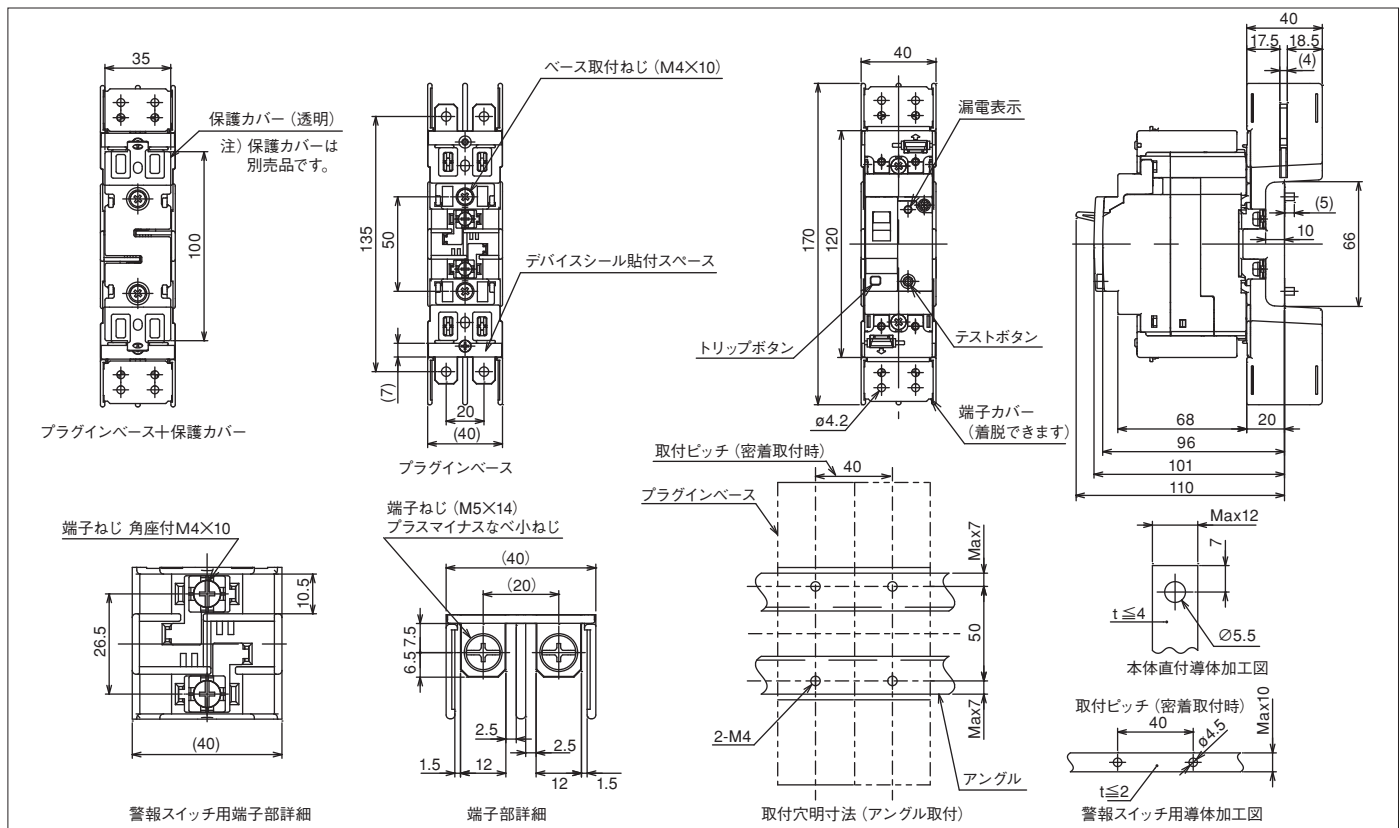

■外形寸法図(単位: mm)

FE 富士電機機器制御株式会社

〒103-0011

東京都中央区日本橋大伝馬町5番7号 三井住友銀行人形町ビル

www.fujielectric.co.jp/fcs/

技術相談窓口

■ 富士電機機器制御ブランド品のお問い合わせ

0120-242-994 フリーダイヤル(携帯電話可能)

ed&c@fujielectric.co.jp

平日 8:30~12:00 / 13:00~17:00 (土・日・祝日・弊社休日を除く)

⚠ 安全に関するご注意

- ●安全のため、ご使用前に、「取扱説明書」や「ユーザーズマニュアル」をよくお読み頂るか、お買上の販売店または当社にご相談のうえ、正しくご使用ください。
- ●安全のため、接続は電気工事・電気配線などの専門の技術者を有する人が行ってください。

取扱店